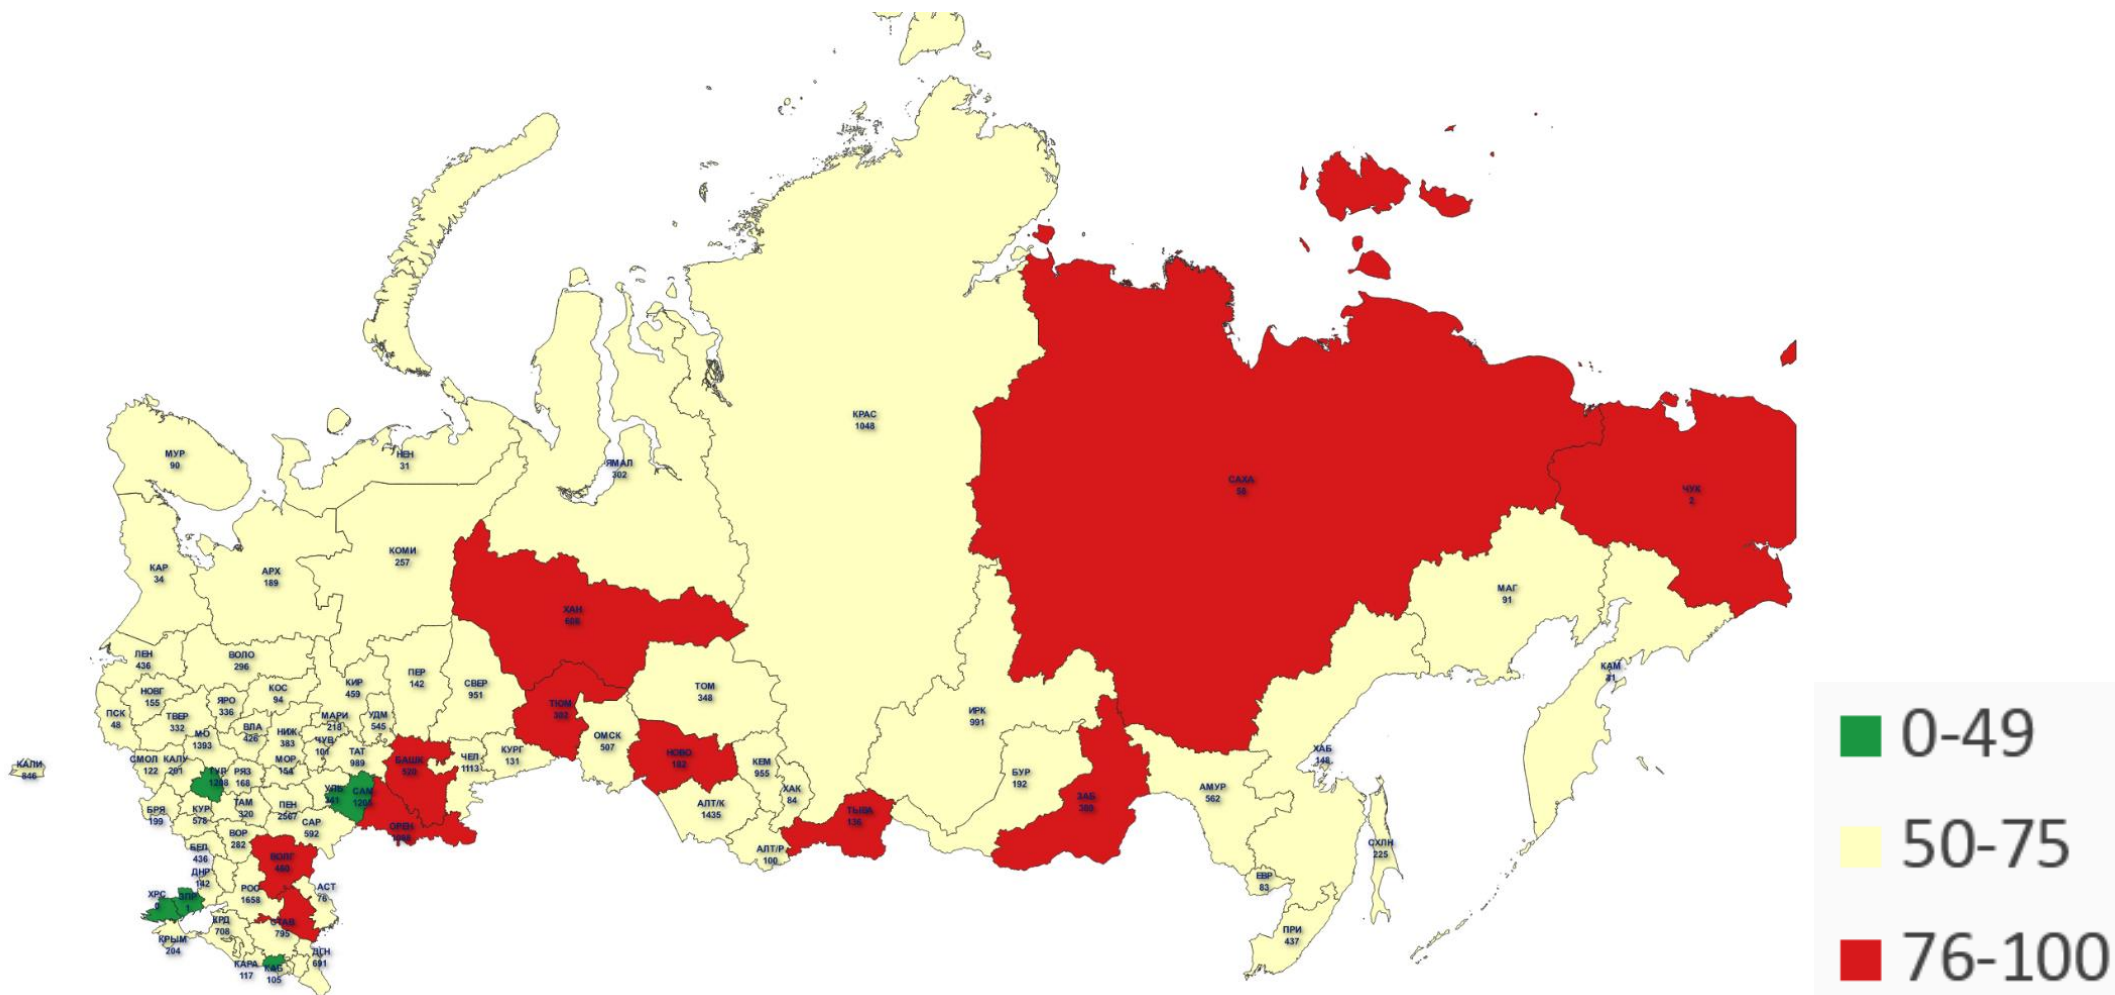

ПРИХОДИТСЯ ЛИ ГОТОВИТЬ ИНЫЕ ДОКУМЕНТЫ?