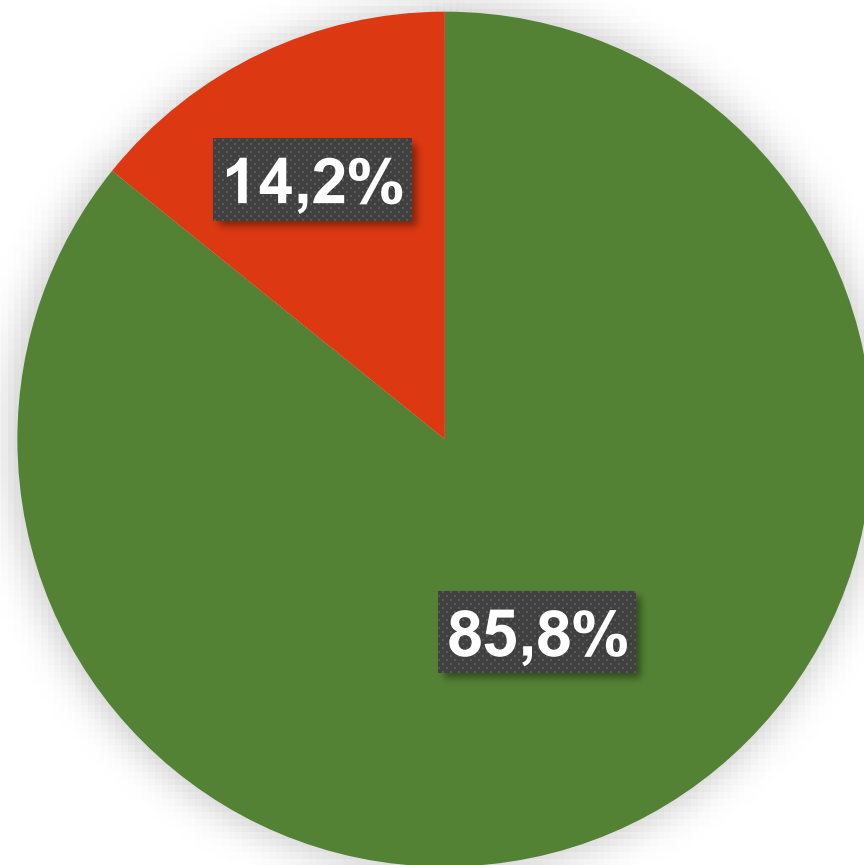

ЗНАКОМЫ ЛИ С ПРИКАЗОМ МИНПРОСВЕЩЕНИЯ №582 ?

- Да
- Нет