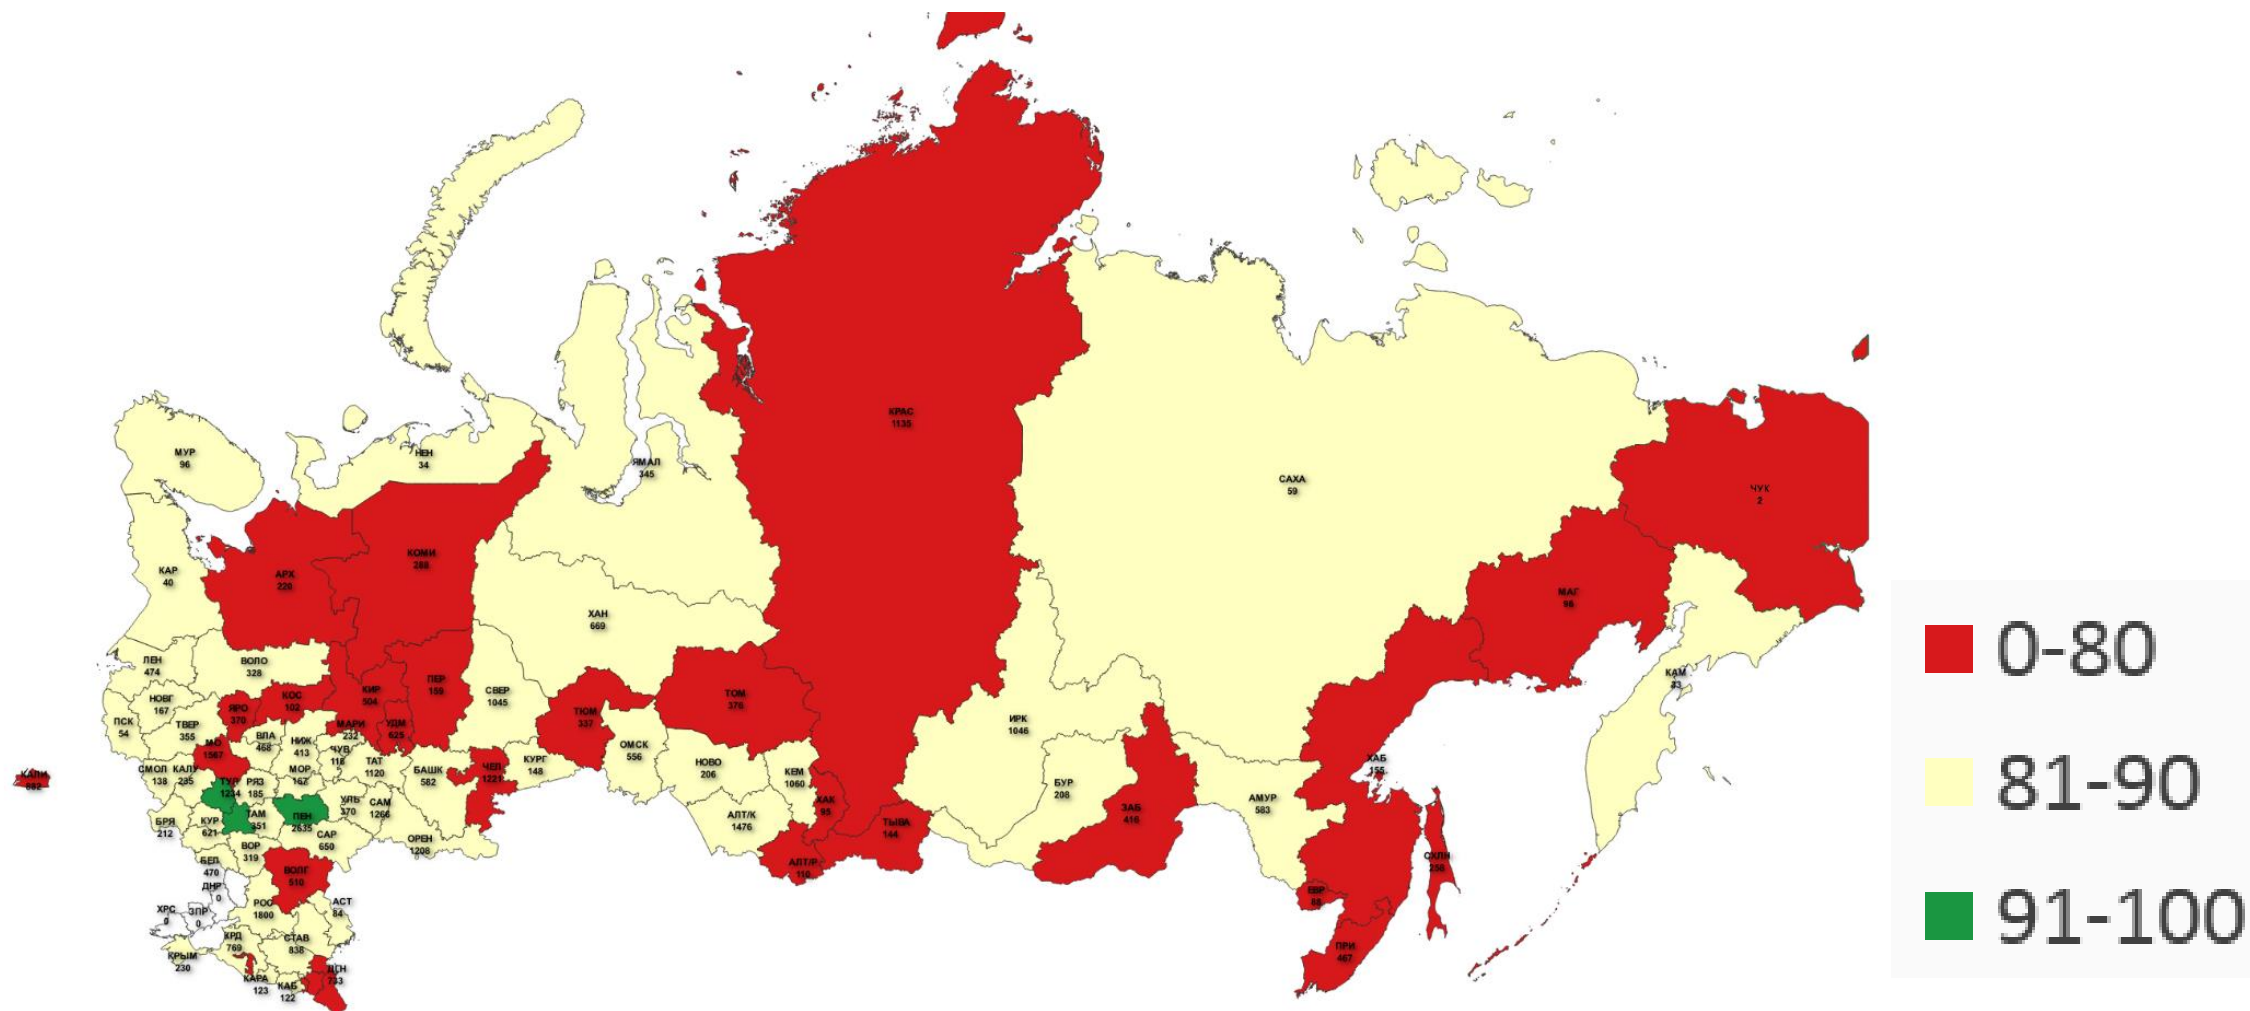

ЗНАКОМЫ ЛИ С ПОПРАВКАМИ В 273 ФЗ?