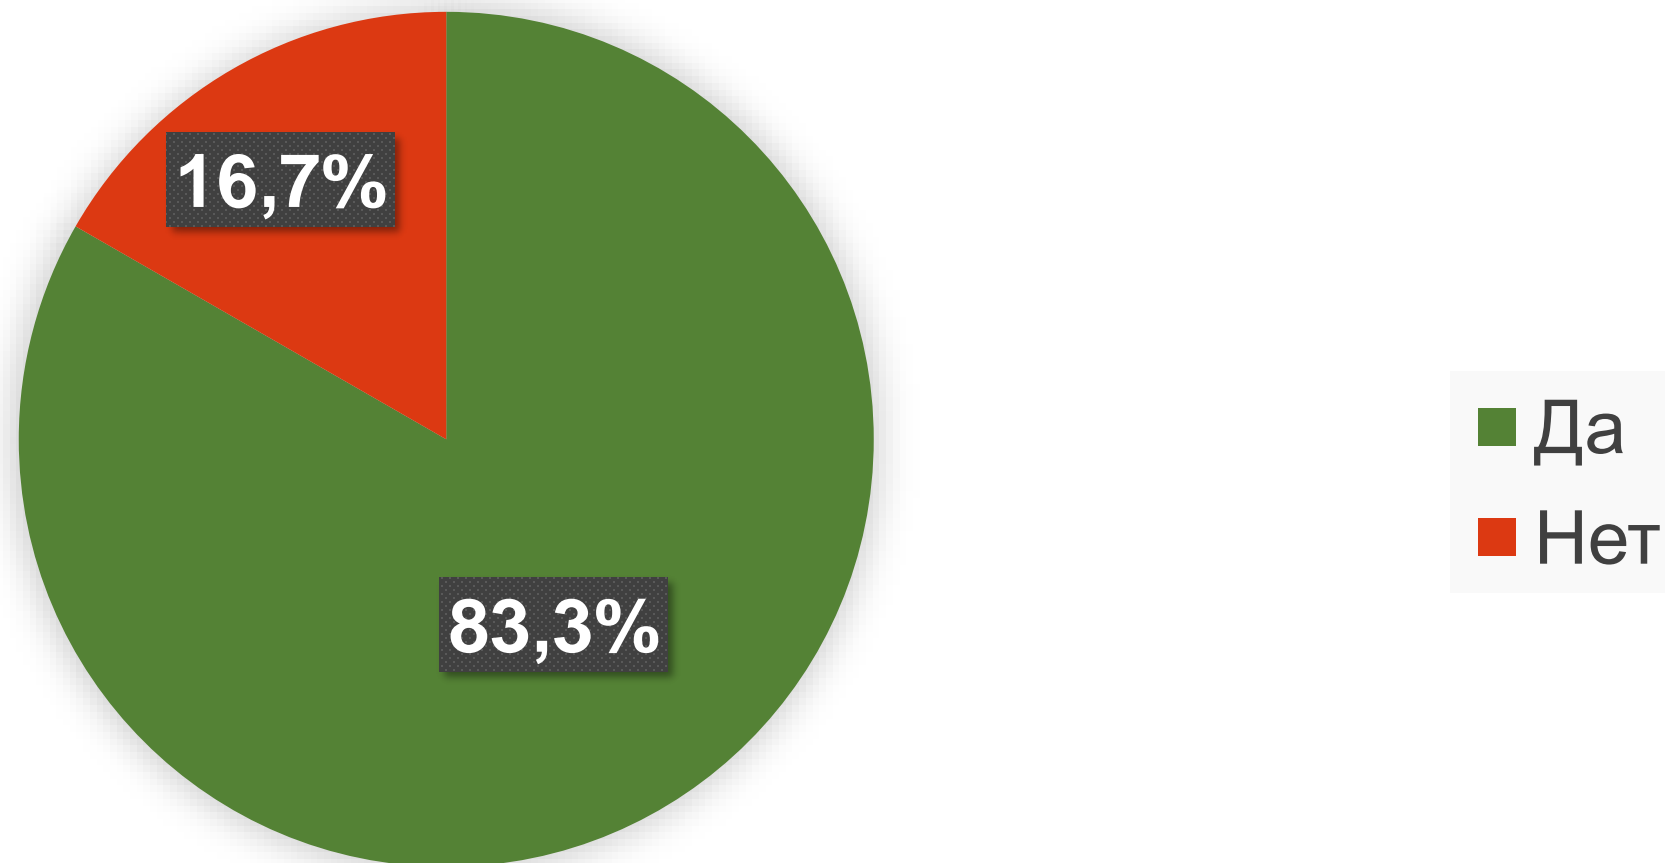

ЗНАКОМЫ ЛИ С ПОПРАВКАМИ В 273 ФЗ?