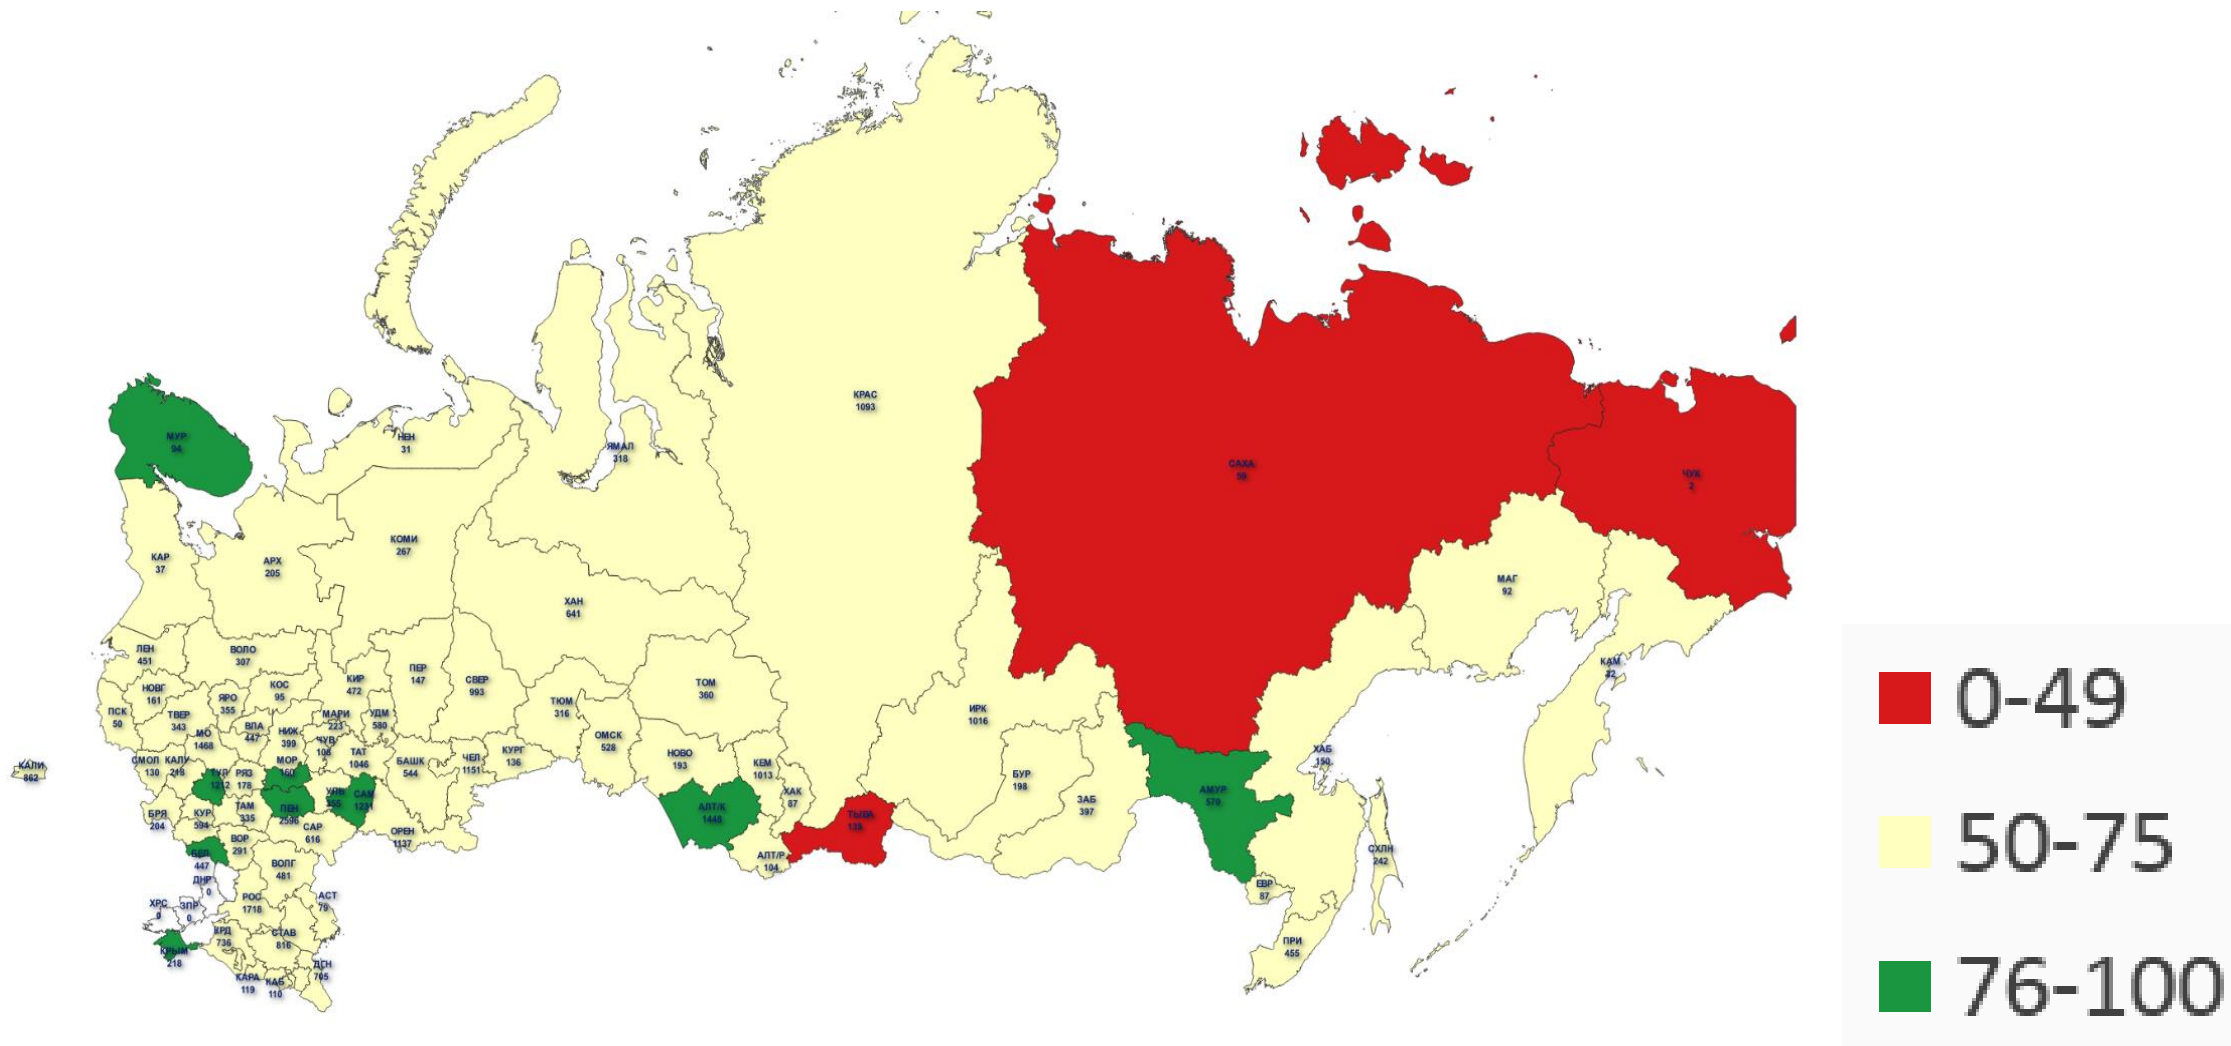

ВНЕСЕНЫ ЛИ ИЗМЕНЕНИЯ В ДОЛЖНОСТНЫЕ ИНСТРУКЦИИ ?